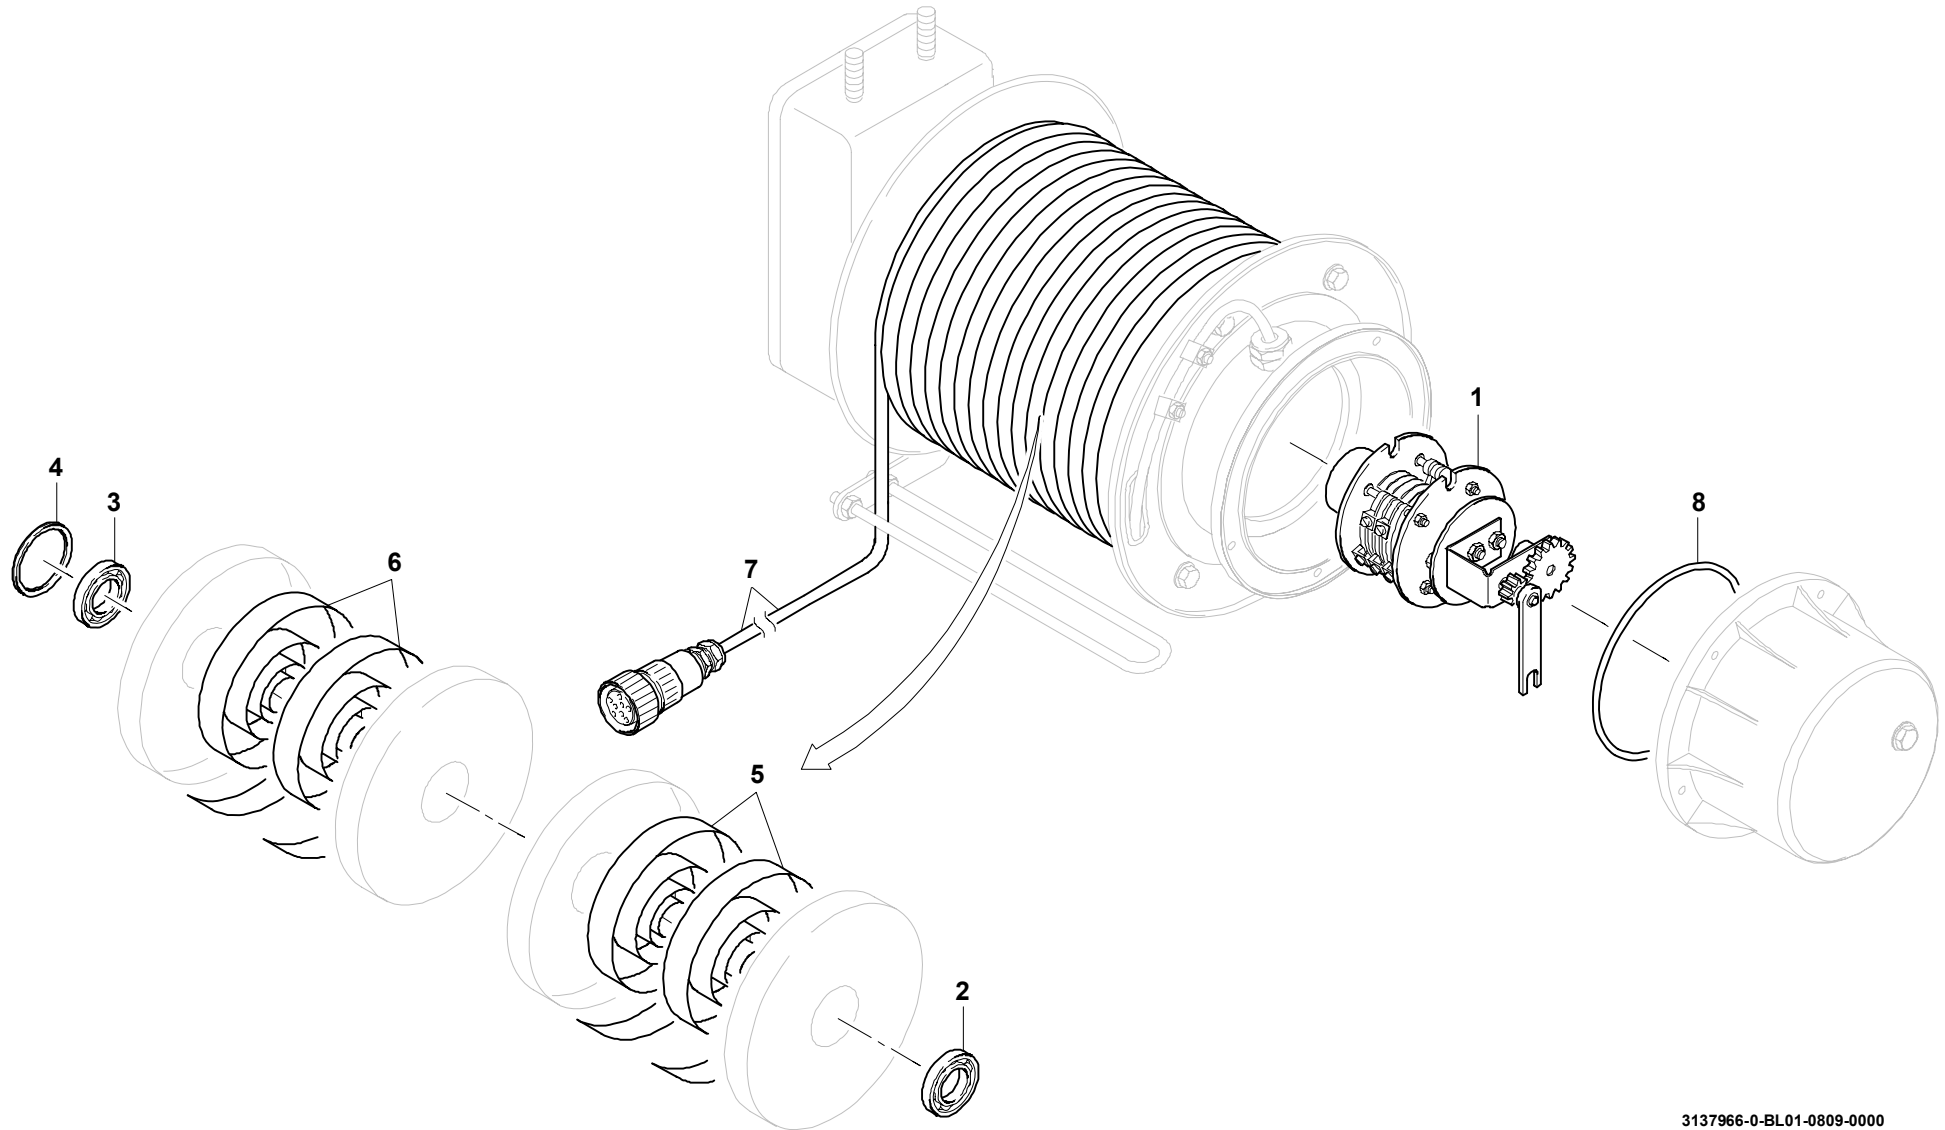

GROVELEITUNGSTROMMEL
CABLE DRUMBILDTADEL
PICTORIAL DISPLAY**GMK 6400**

08.09

3137966-ETL #

1/1

G 806

3137966-0-BL01-0809-0000